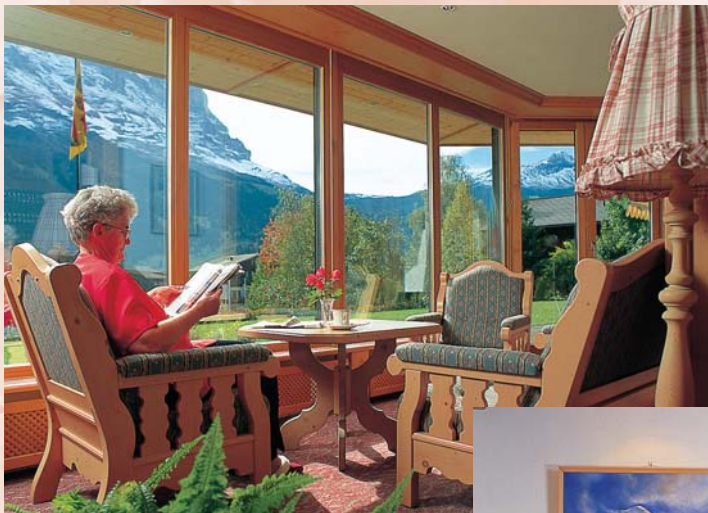

HOTEL RESTAURANT

Alpina

GRINDELWALD

Hotel Alpina seit 1898

In unserem gemütlichen Hotel an sonniger und ruhiger, aber trotzdem zentraler Lage fühlen Sie sich sofort wie zu Hause.

Vous vous sentez aussitôt comme à la maison dans notre hôtel confortable avec sa situation ensoleillée et tranquille, mais malgré tout centrale.

In our comfortable hotel in a sunny position, quiet but central, you will straight-away feel at home.

Unser Garten mit Aussicht auf die unvergleichliche Bergkulisse ist der richtige Ort zum Entspannen.

Notre jardin avec vue sur un paysage de montagnes incomparable est l'endroit idéal pour se détendre.

Our garden with views of the incomparable mountain backdrop is the right spot for relaxing.

Unser rustikaler Aufenthaltsraum mit allem Komfort bietet Ihnen einen Blick auf die herrliche Bergwelt.

Notre local de séjour rustique avec tout le confort vous offre un coup d'œil sur le magnifique univers alpin.

Our rustic-style lounge with everything needed for your comfort offers you views of the wonderful mountain world.